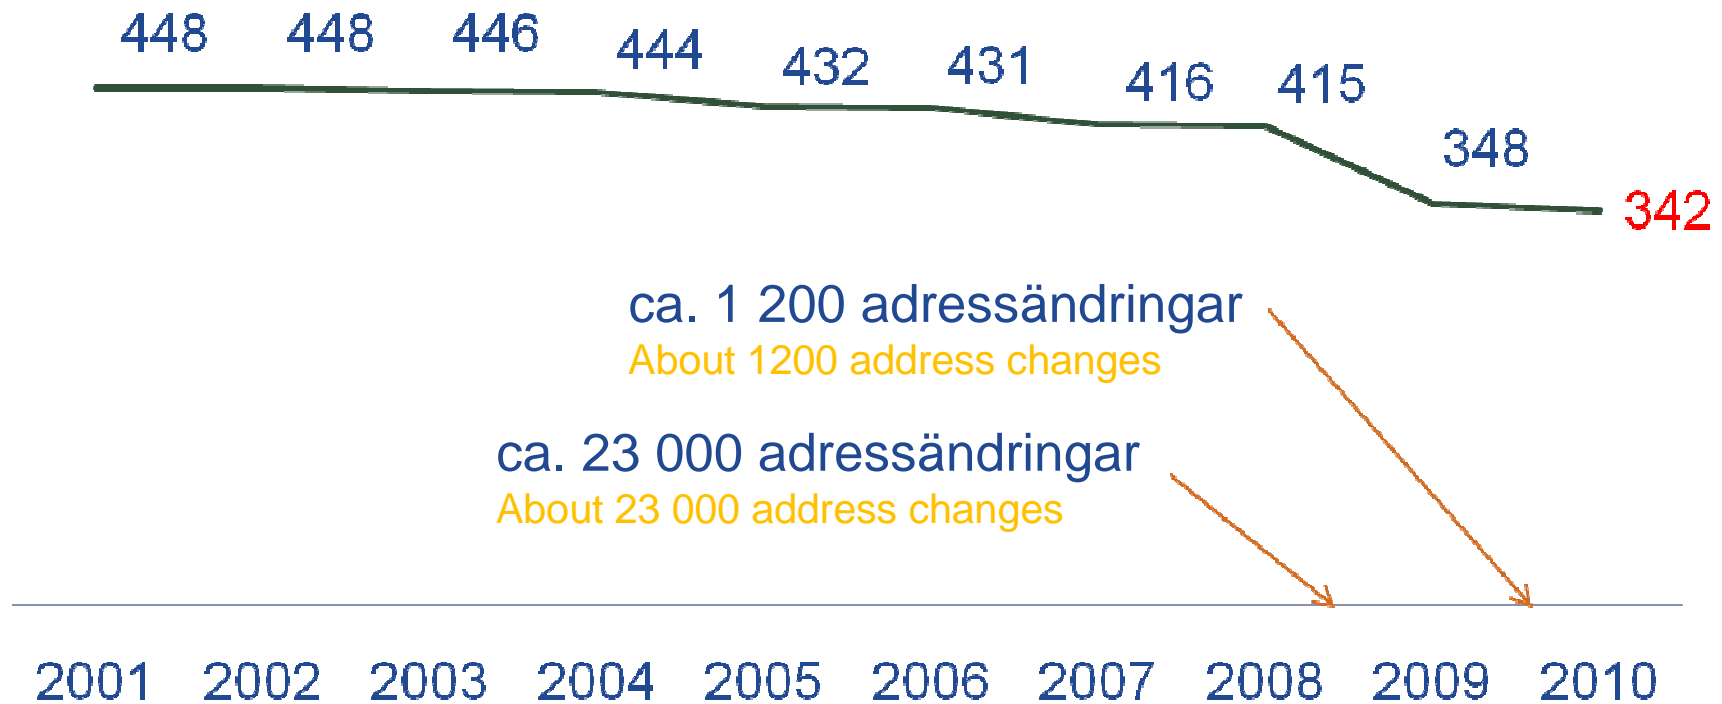

Kommunsammanslagningar i Finland

Municipal mergers in Finland

Antal kommuner i Finland

Number of municipals in Finland

Yhteistyöllä vaikuttavuutta ja luottamusta